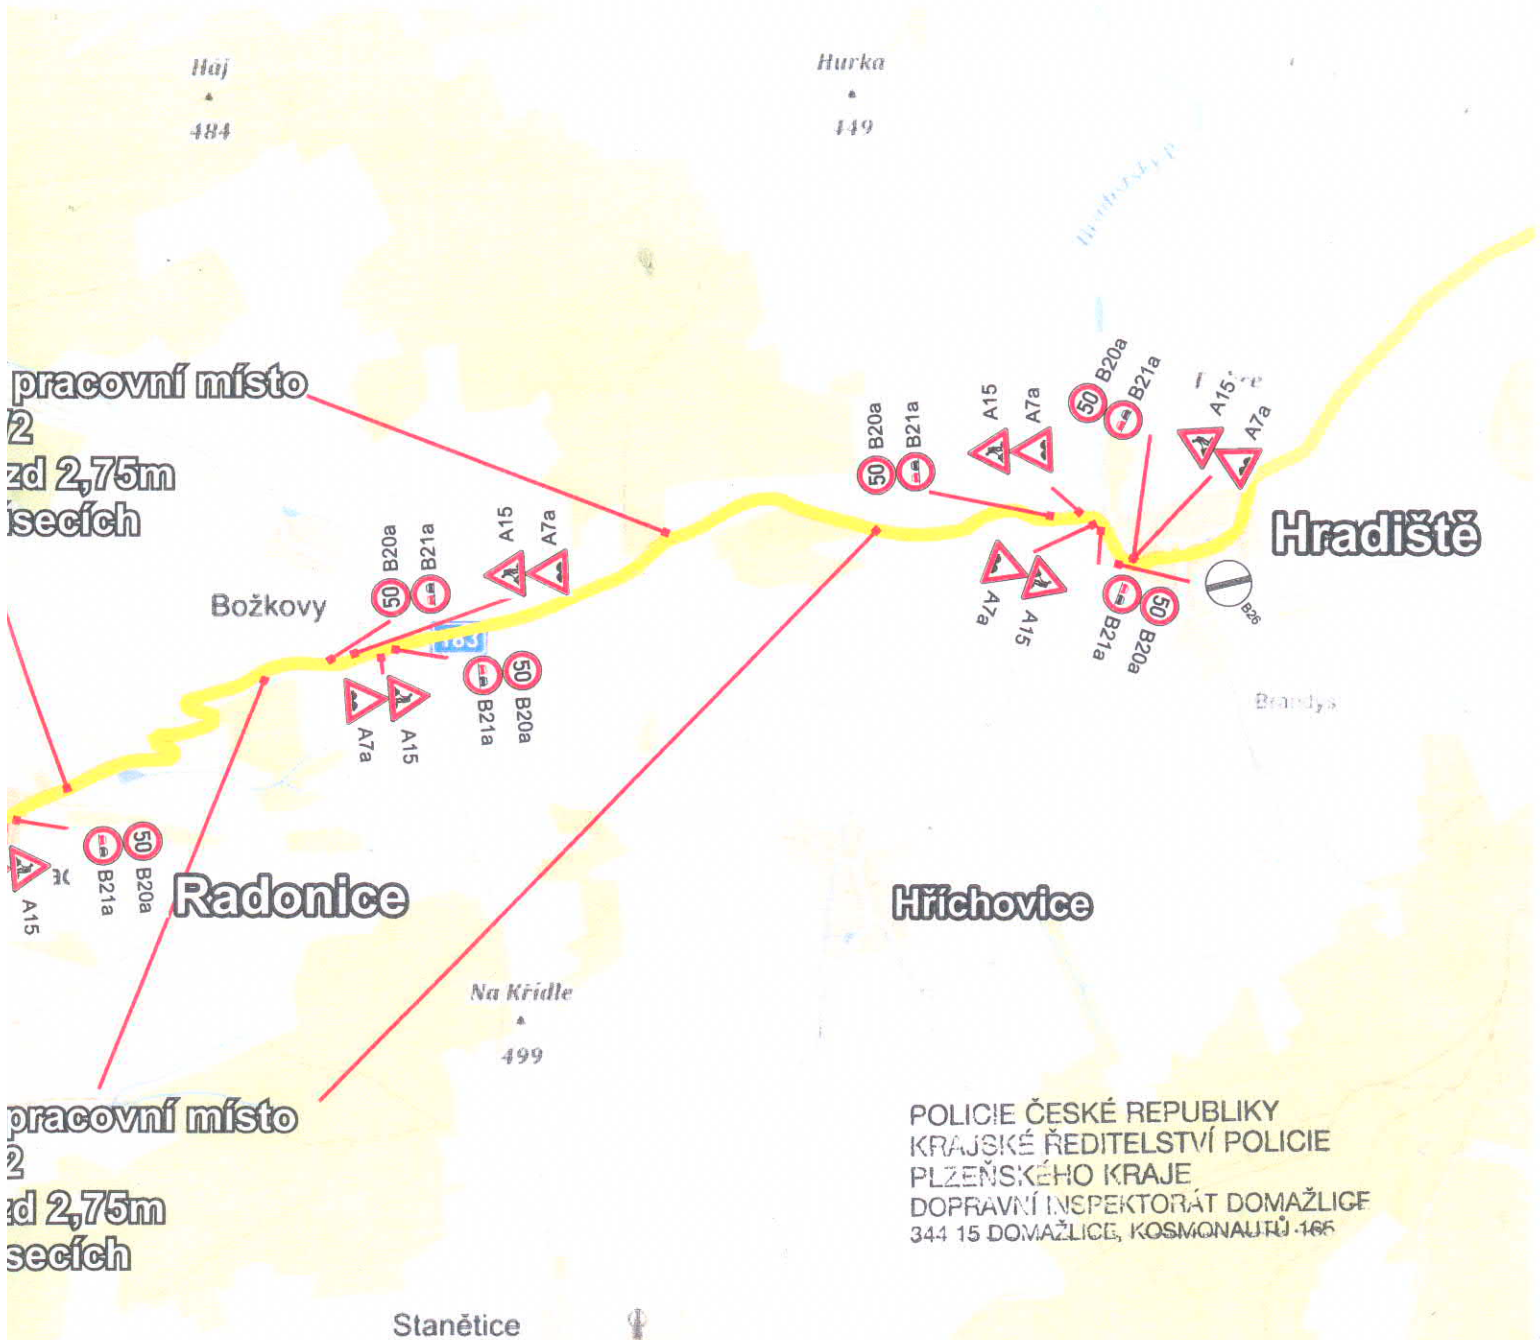

LEGENDA:

— ČÁST UZAVÍRKA

2017 SITUACE

POLICIE ČESKÉ REPUBLIKY
 KRAJSKÉ ŘEDITELSTVÍ POLICIE
 PLZEŇSKÉHO KRAJE
 DOPRAVNÍ INSPEKTORÁT DOMAŽLICE
 344 15 DOMAŽLICE, KOSMONAUTŮ 166

Návrh DIO			Zhotovitel: Značky Plzeň s.r.o.	
	ZNAČKY PLZEŇ s.r.o.		Drahotínská 607, 331 51 Kaznějov	
	Tel.: +420 734 484 817 - E-mail: m.hana@znacky-plzen.cz - www.znacky-plzen.cz			
	Vypracoval: Milan Hána	Kontroloval: Mgr. Andrea Fojtíková	Zakázka: 310/2017	Datum: 11.9.2017
Akce: DIO - II/183 Chrastavice - Hradiště - rekonstrukce		Zadavatel: Berger Bohemia		
© copyright 2017 Značky Plzeň s.r.o. Tento dokument, včetně všech příloh, je výhradním duševním vlastnictvím firmy ZNAČKY PLZEŇ s.r.o. Jakékoliv další využití (zejména kopírování, opisování, předávání či prodej) celého dokumentu, jeho částí nebo využití navrhovaného řešení je možné provádět jen s výslovným souhlasem jednatelů firmy ZNAČKY PLZEŇ s.r.o.				

SITUAČNÍ ZÁKRES UMÍSTĚNÍ PŘECHODNÉHO DOPRAVNÍHO ZNAČENÍ
SCHÉMA DIO - Chrastavice - Hradiště sil. č. II/183 - oprava komunikace.

ČÁSTEČNÁ UZAVÍRKA - 9.10. 2017 - 22.12.

PŘEHLEDNÁ

LEGENDA:

-  A7a Na hraně frézování v obou směrech a v případě výskytu místa s většími nerovnostmi bude rychlost snížena na 30km/h
-  B20a
-  A15

Silniční provoz může být v místě frézování řízen kyvadlově po volné polovině vozovky. Regulace provozu bude zajištěna řádně proškolenými pracovníky zhotovitele.