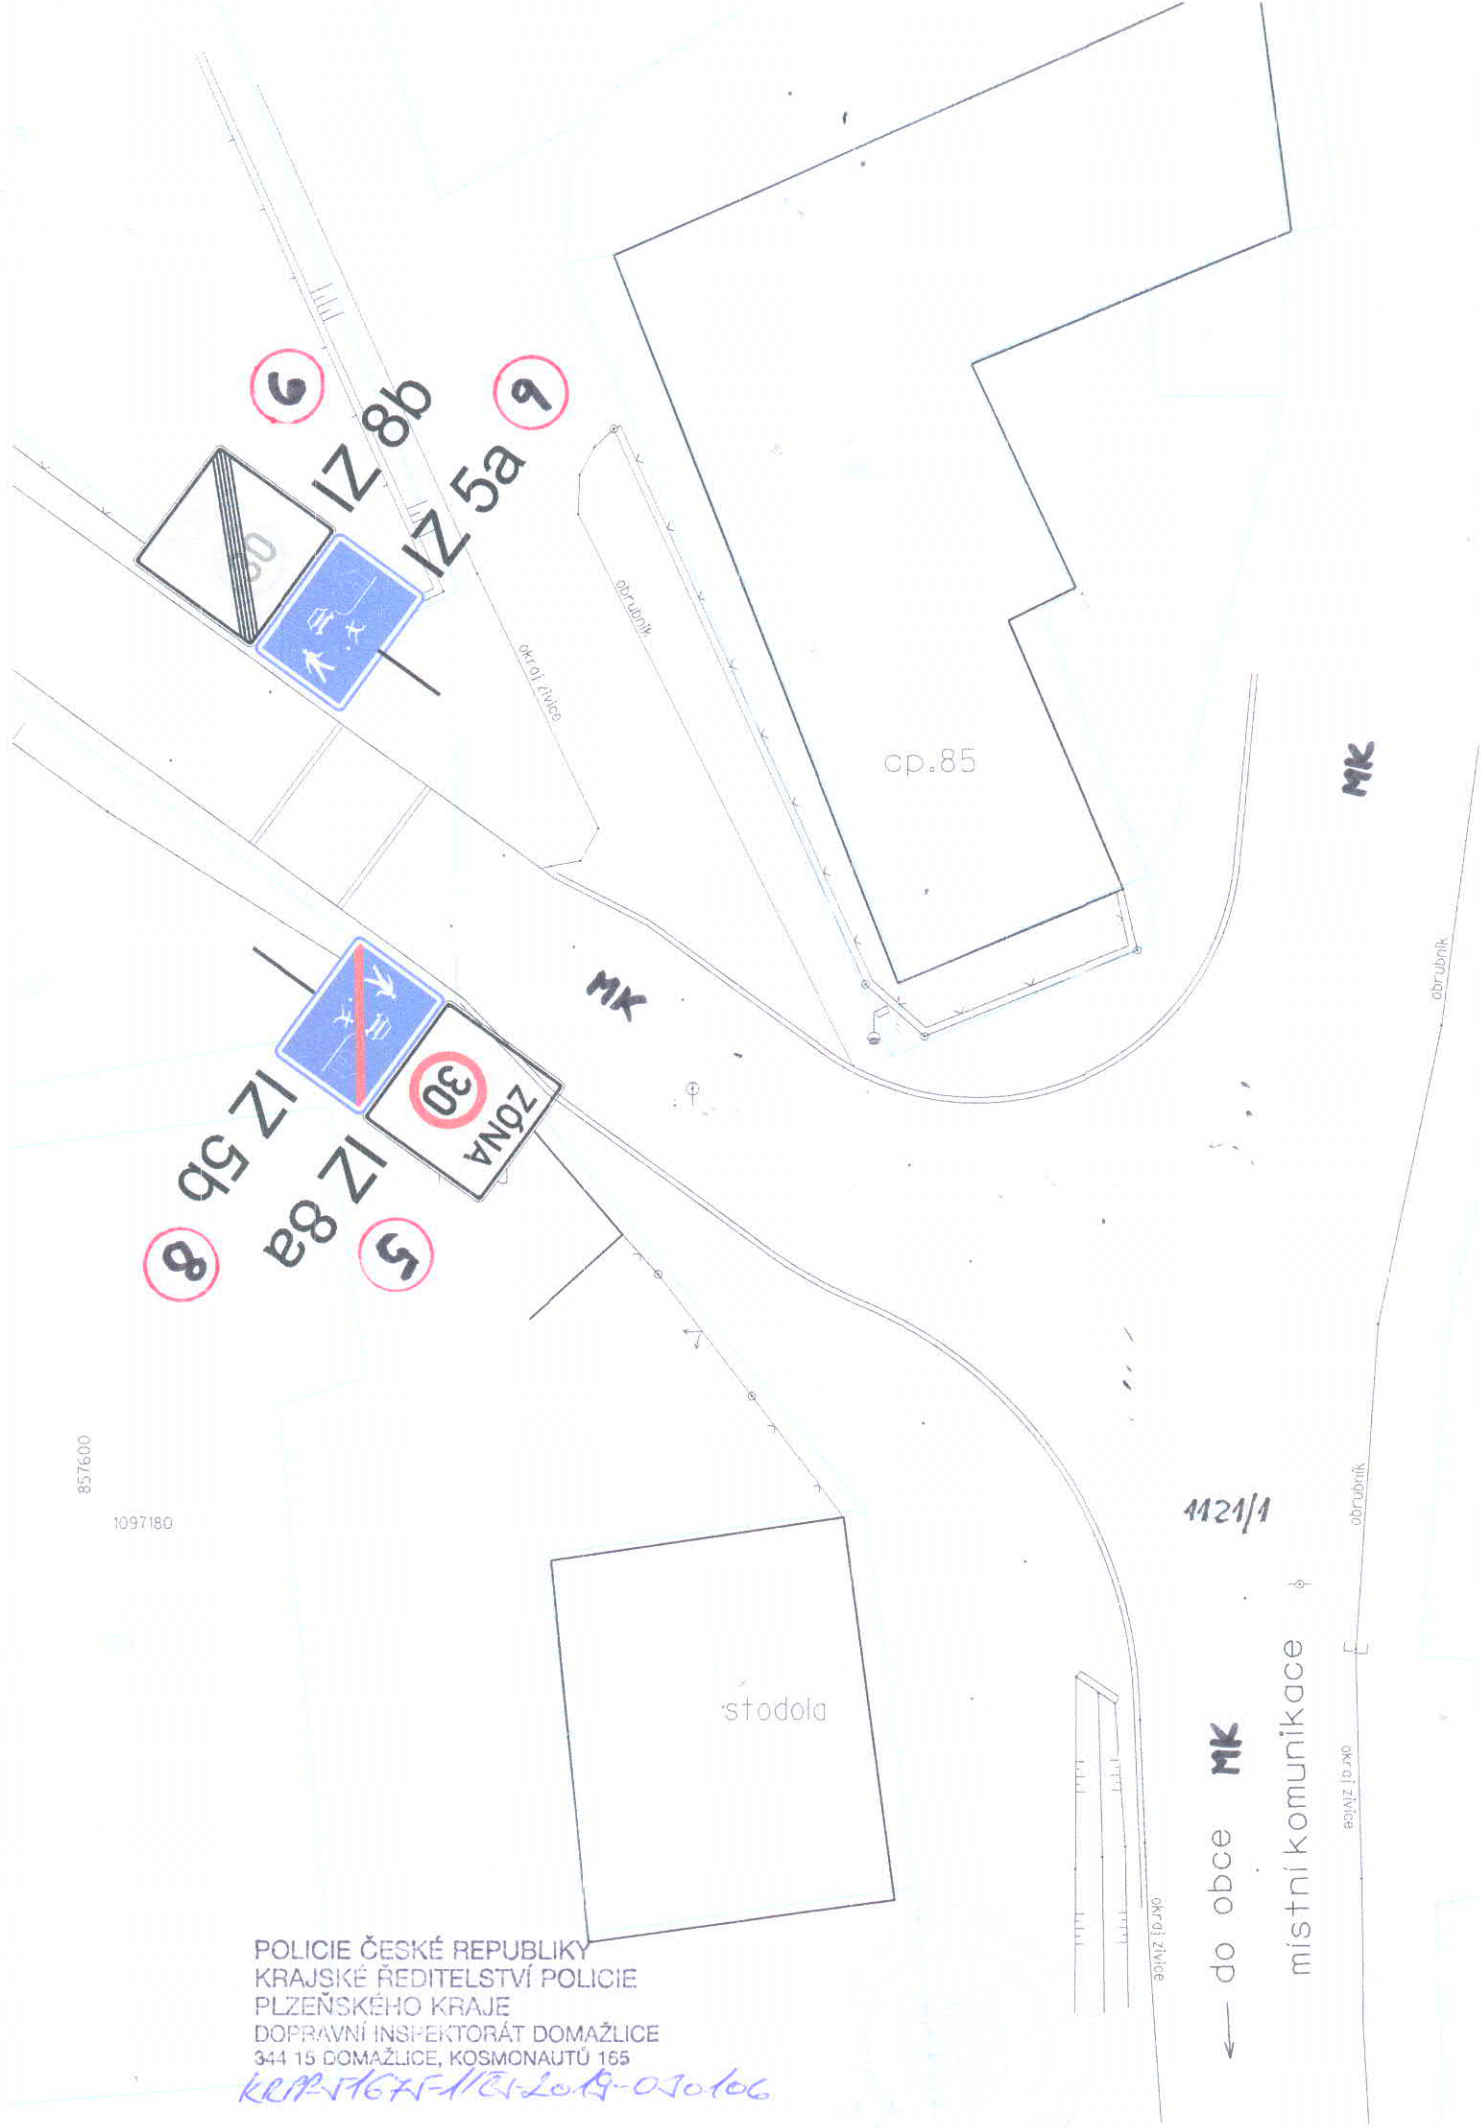

857600

1097180

4121/1

stodola

cp.85

POLICIE ČESKÉ REPUBLIKY
KRAJSKÉ ŘEDITELSTVÍ POLICIE
PLZEŇSKÉHO KRAJE
DOPRAVNÍ INSPEKTORÁT DOMAŽLICE
344 15 DOMAŽLICE, KOSMONAUTŮ 165

KRP-1675-1131-2019-02066

MK

do obce **MK**

místní komunikace

okraj Zvíčce

obrubník

obrubník

MK

MK

6

9

IZ 8b

IZ 5a

8

IZ 5b

IZ 8a

5

ZONÁ
30

okraj Zvíčce