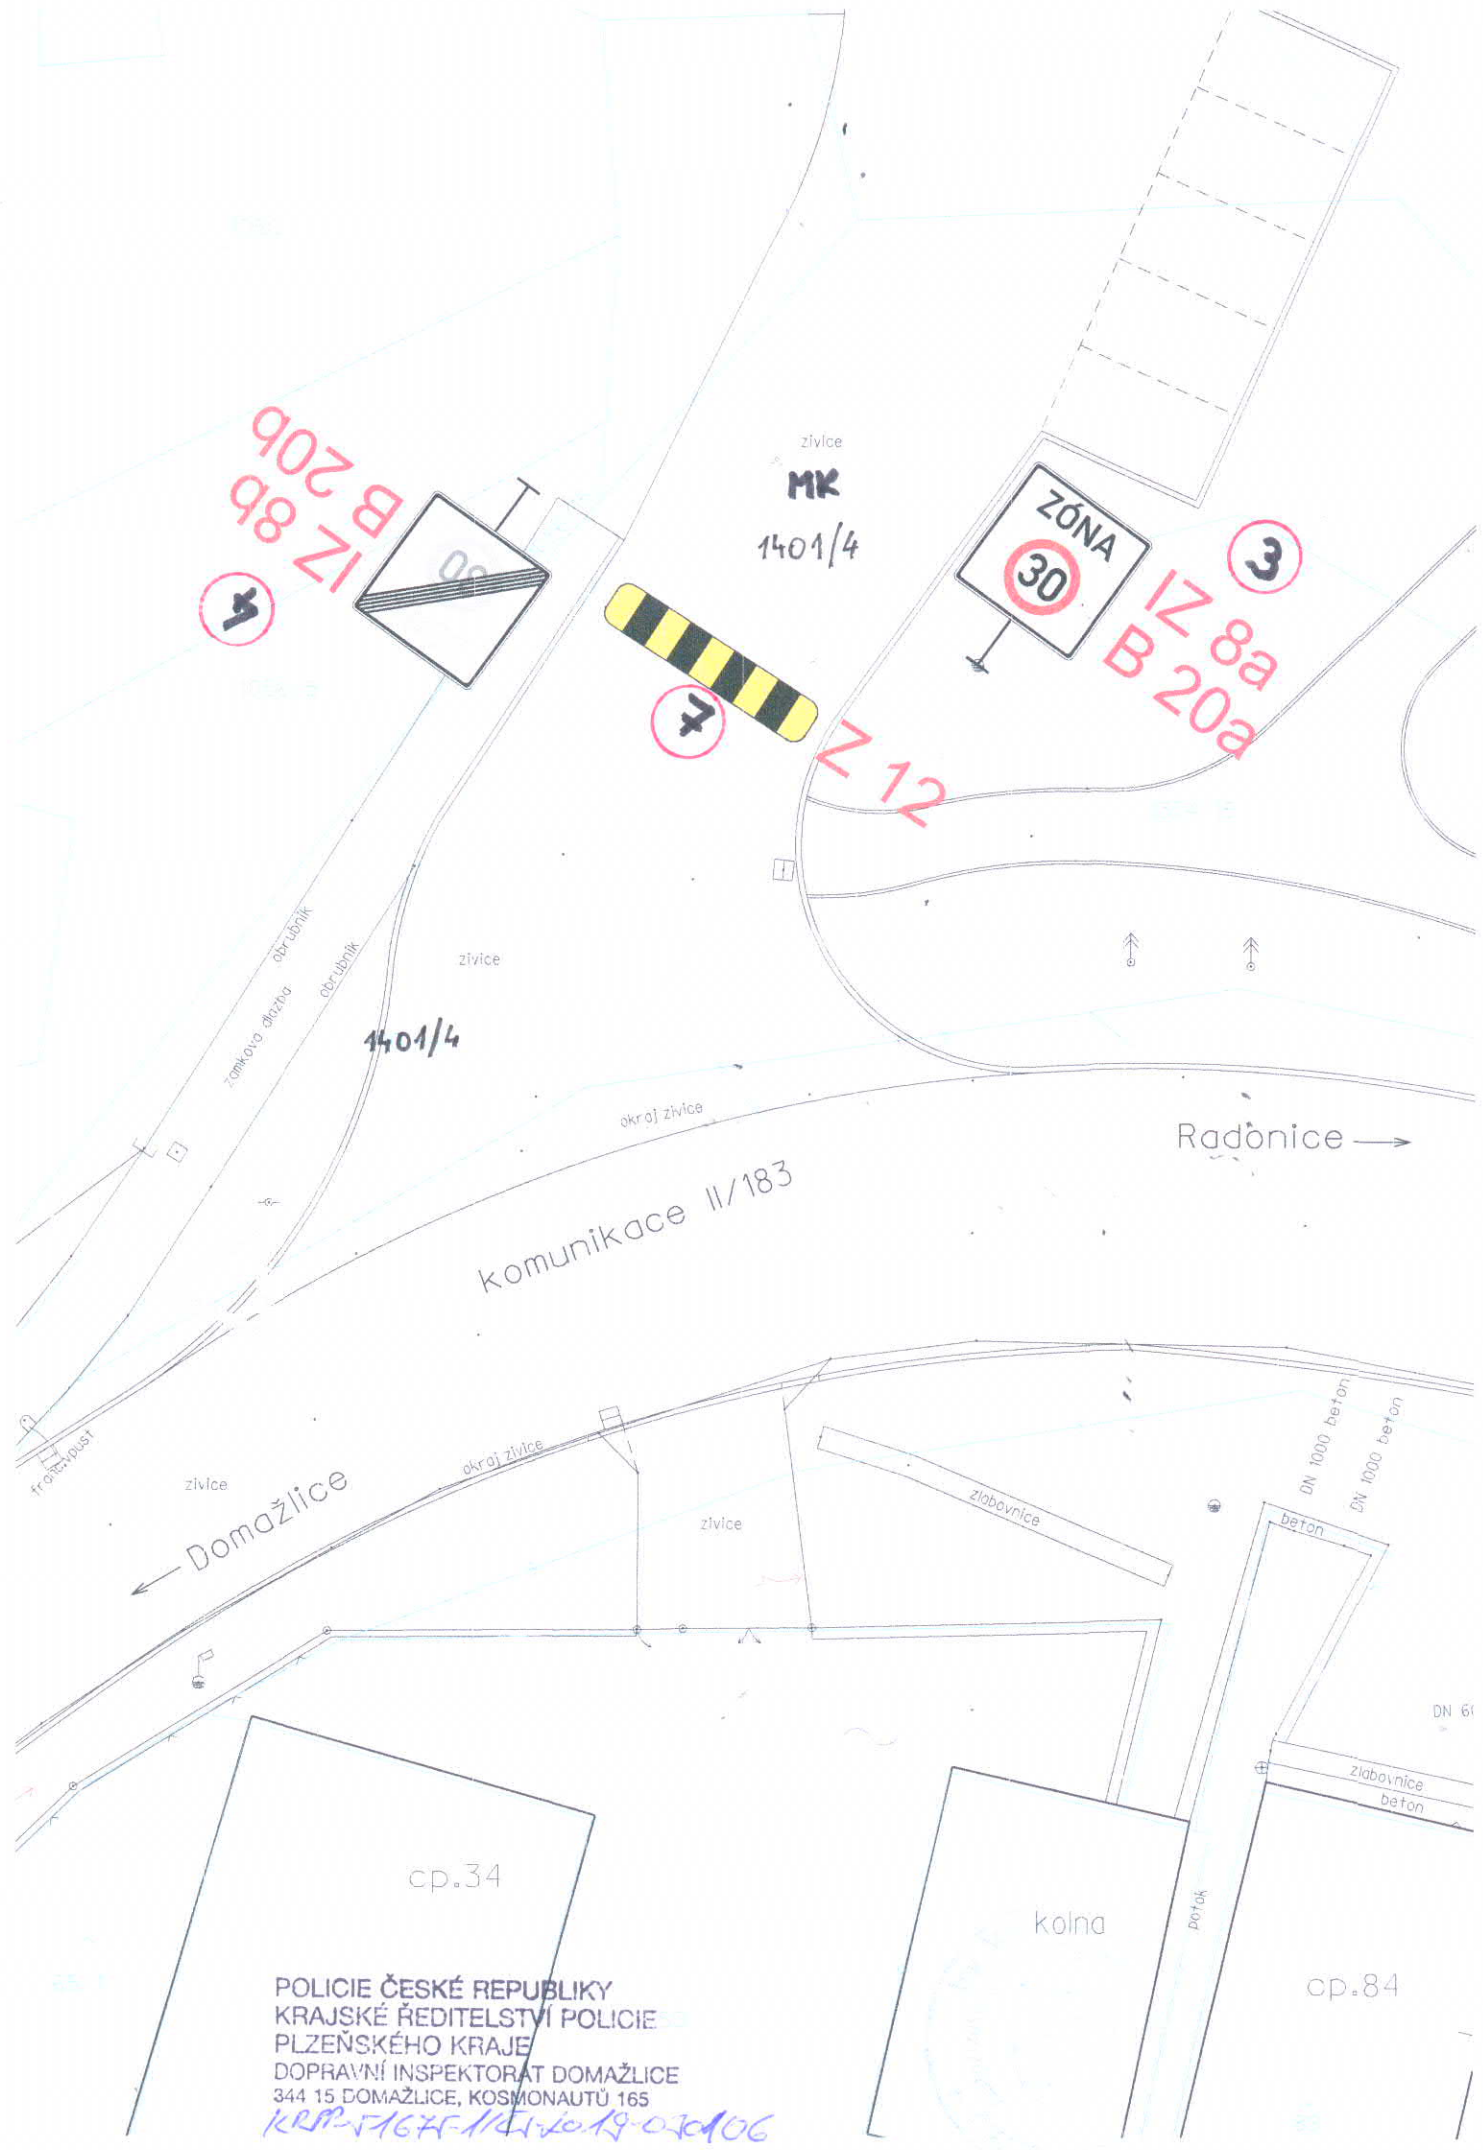

B 24a

živice

MK

1378/1

sjezd

sjezd

do obce

místní komunikace

IZ 8b  
B 20b

zivice  
MK  
1401/4

IZ 8a  
B 20a

1401/4

komunikace II/183

Radonice →

← Domažlice

cp.34

místní komunikace

okraj Zvíčce

obrubník

obrubník

**MK**

**MK**

6

9

IZ 8b

IZ 5a

8

IZ 5b

IZ 8a

5

ZONÁ  
30

okraj Zvíčce