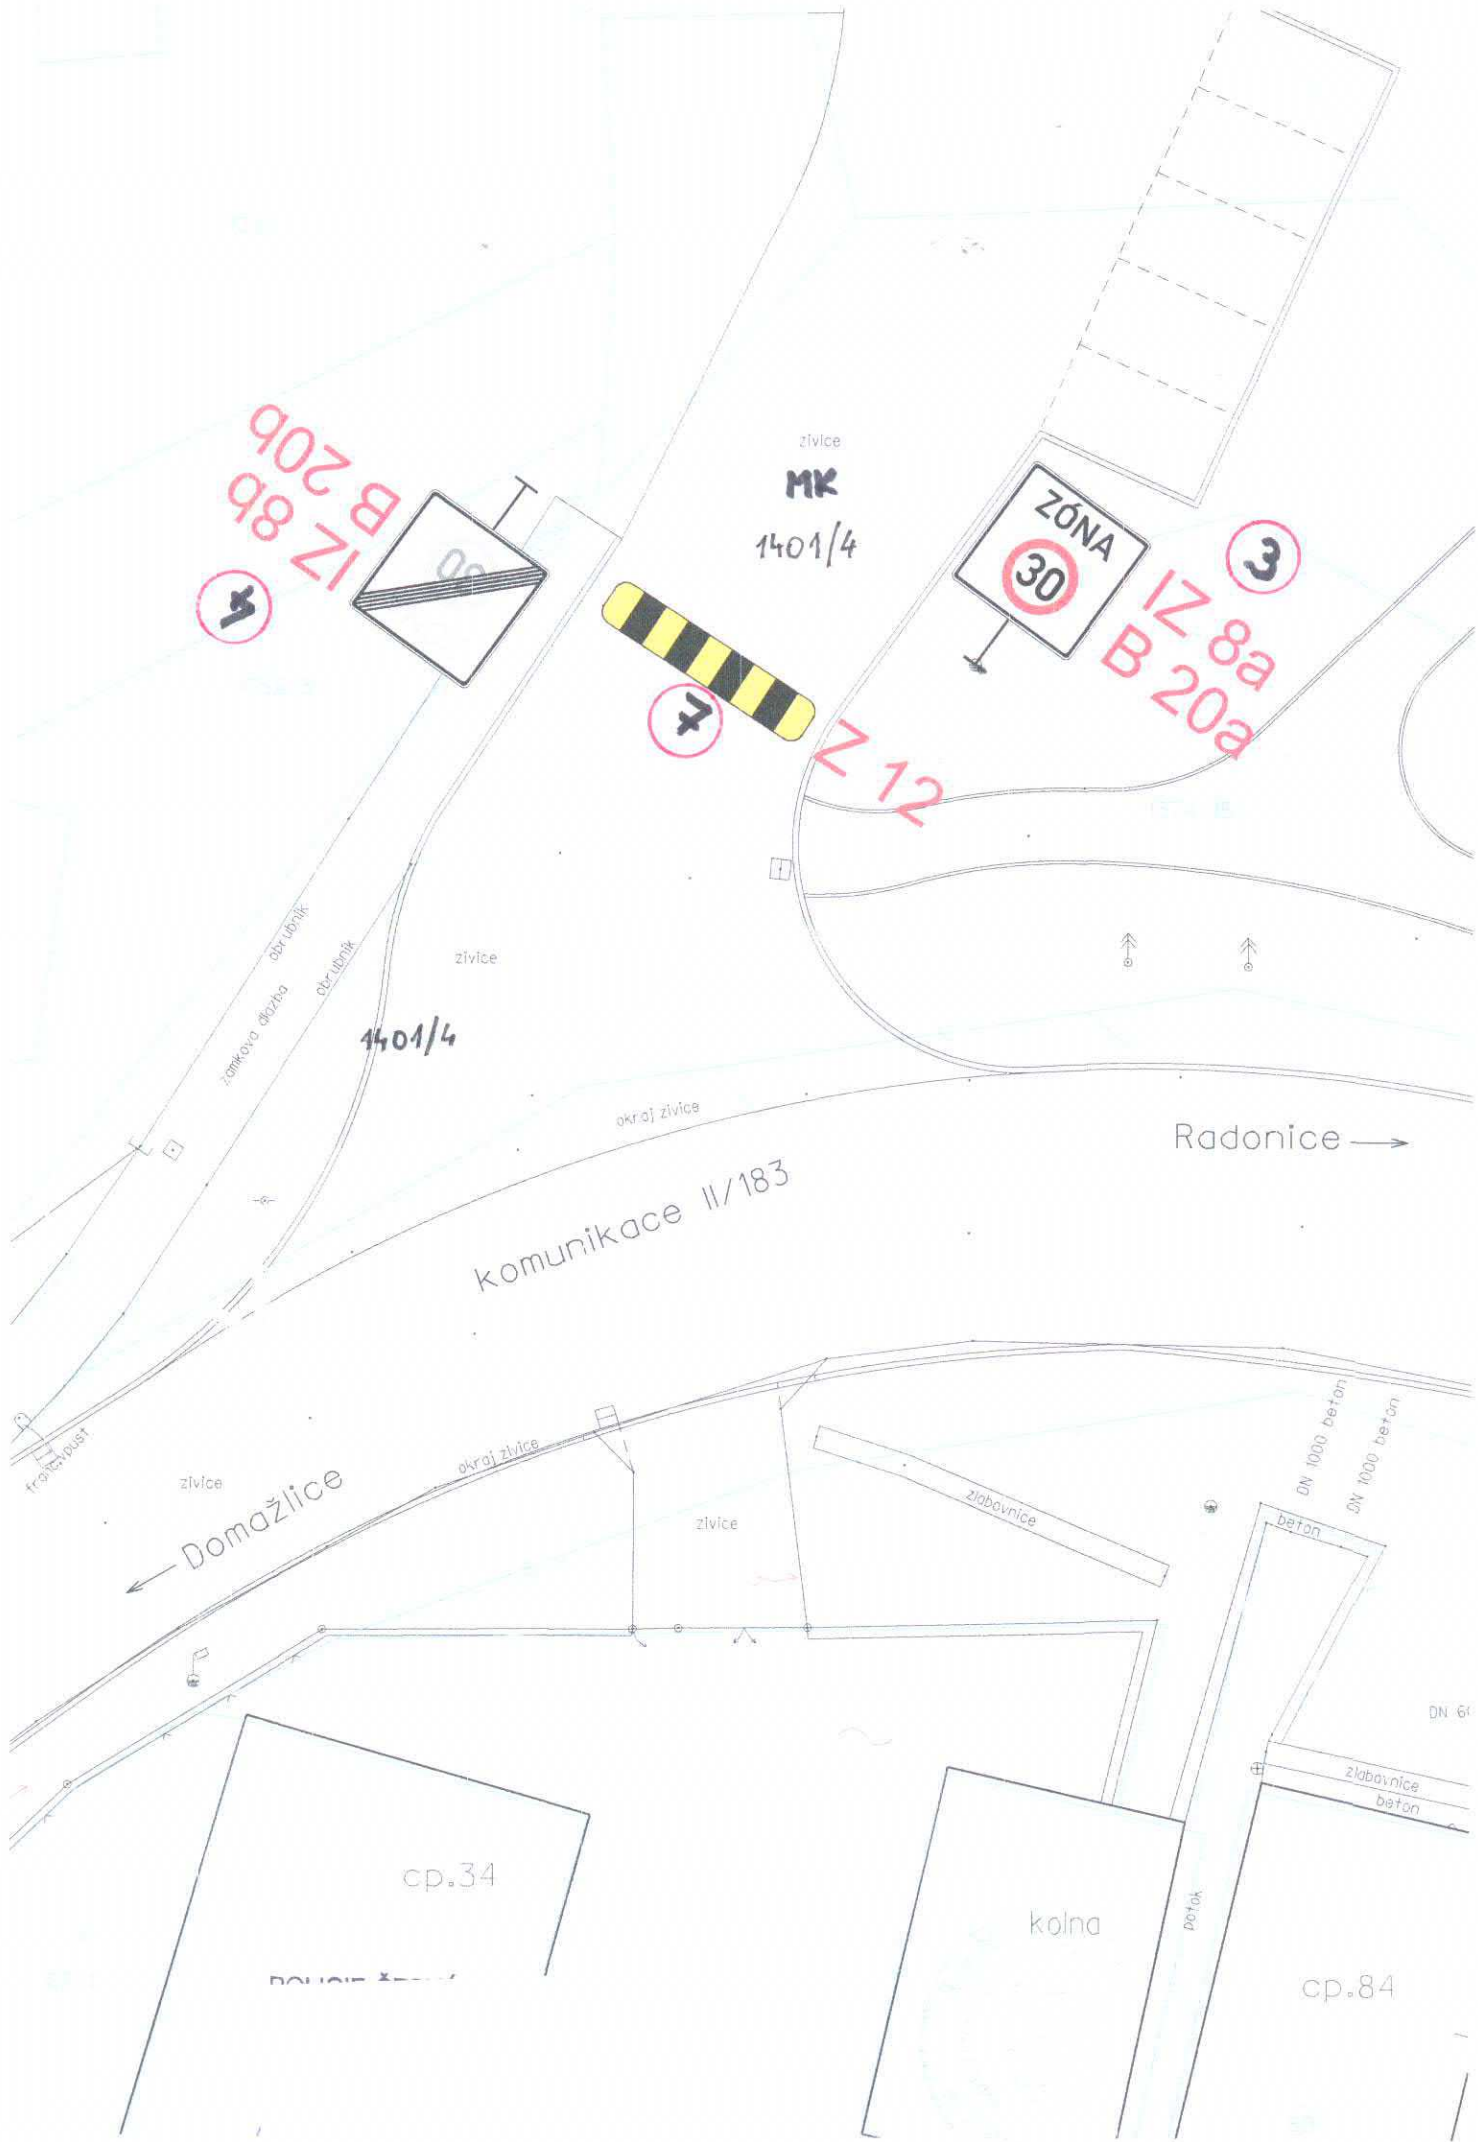

IZ 8b
B 20b

zivice
MK
1401/4

ZONA
30

IZ 8a
B 20a

3

Z 12

1401/4

komunikace II/183

Radonice →

← Domažlice

cp.34

kolna

cp.84

DN 1000 beton
DN 1000 beton

beton

zlabavnice
beton

beton

DN 60

zamkova dížba
okraj zivice
okraj zivice

zivice

okraj zivice

zivice

okraj zivice

zivice

zlabavnice