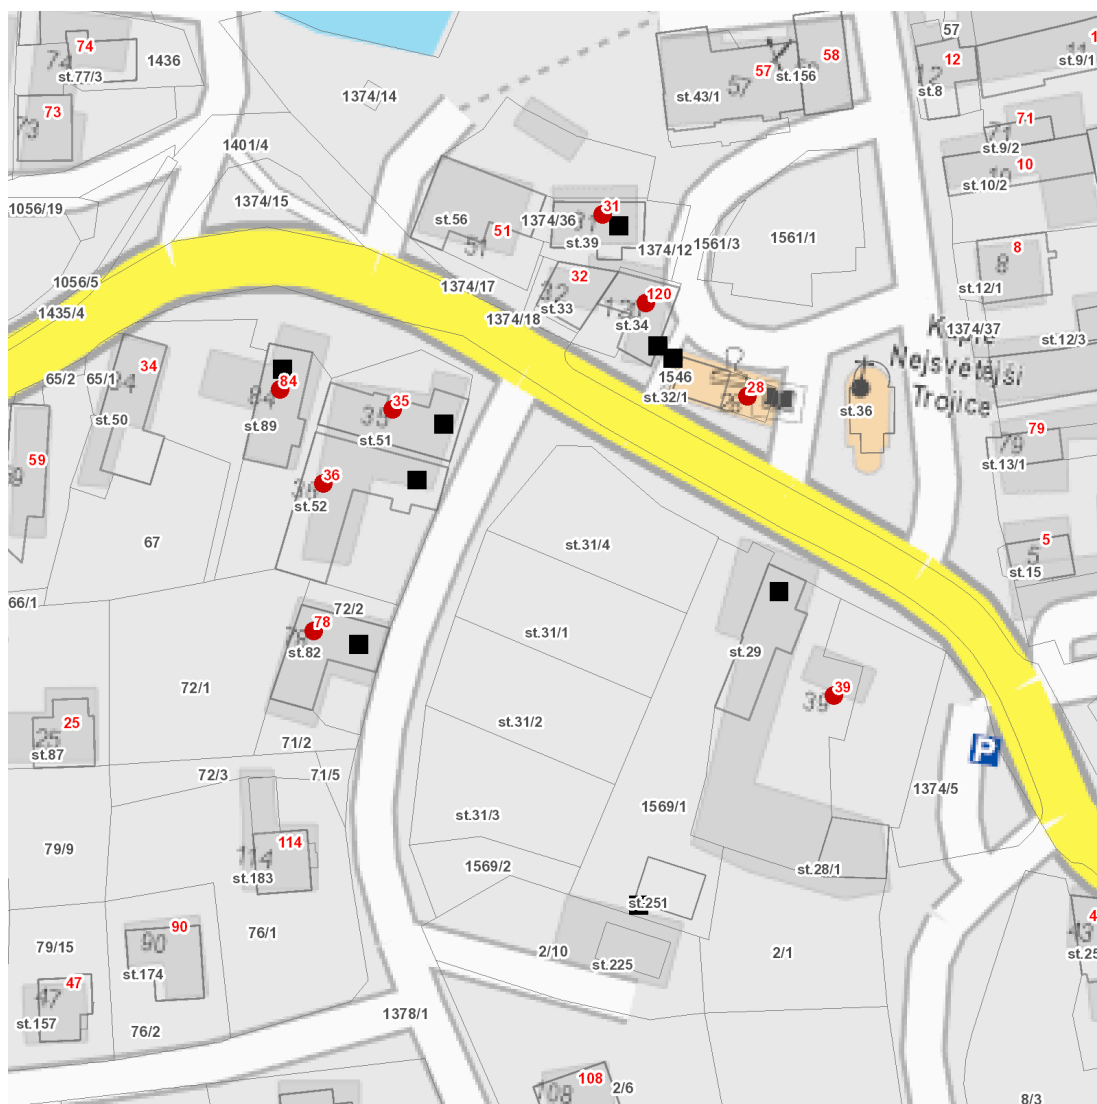

dne **6. 9. 2022** od **7:30** do **15:30** hodin

Plánovaná odstávka zahrnuje tyto lokality:**Chrastavice (okres Domažlice)**

č. p. 28, 31, 35, 36, 39, 78, 84, 120

kat. území **Chrastavice** (kód **653900**): parcelní č. 1569

dne 6. 9. 2022 od 7:30 do 15:30 hodin**Orientační mapový podklad odstávkou dotčených lokalit****VYSVĚTLIVKY**

- – adresy dotčené odstávkou elektřiny
- – místa připojení k elektrické síti dotčená odstávkou

INFORMACE ZASLÁNA

IDDS: 84qau7u (Obec Chrastavice)